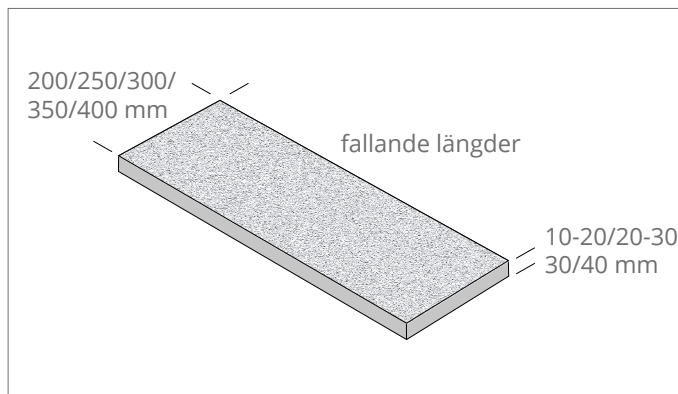

PRODUKTBLAD

Skiffer

Skiffer är en skiktad natursten som med sina nyansskiftningar ger ytorna liv och håller dom naturligt vackra i många år framöver. Välj ur ett brett sortiment av olika skiffersorter med olika ursprung. Skiffer finns i flera olika format, allt från oregelbundet till sågade hållgolv och kan monteras på flera olika sätt. En naturlig byggnadssten, perfekt för både offentliga miljöer och privata trädgårdsytor.

Ursprung: Sverige, Norge, Grekland, Spanien
För prestandadeklaration kontakta Stenbolaget.

Hällgolv

Marksten

Oregelbunden

Tänk på att oregelbunden skiffer varierar i både storlek och form både inom samma och olika partier.

Steppingstone

SVENSK SKIFFER

Färg	Tjocklek mm	Yta	Dimension mm	Vikt/m ²
Offerdal hållgolv	10-20/20-30/30-40	Klovyta	200/250/300/350/400xfallande längd	75 kg
Offerdal oregelbunden	10-20	Klovyta	Oregelbunden	50 kg
Offerdal oregelbunden	20-40	Klovyta	Oregelbunden	85 kg
Offerdal steppingstone	30-50	Klovyta	~ 400-600	21 kg/st

SPANSK SKIFFER				
Färg	Tjocklek mm	Yta	Dimension mm	Vikt/m ²
Castillo	30	Natur	300 x fallande längd	85 kg
Castillo oregelbunden	20-40	Natur	Oregelbunden	85 kg
Ouren	25-35	Natur	600x300	85 kg
Ouren oregelbunden	~30	Natur	Oregelbunden	85 kg