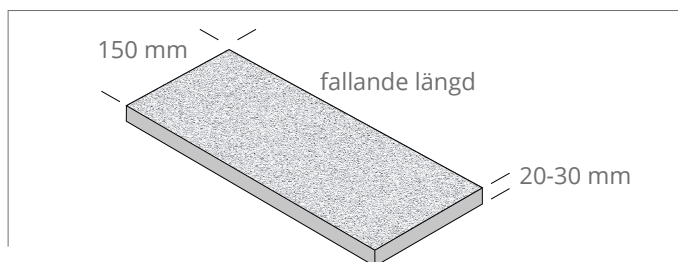

PRODUKTBLAD

Skiffer

Skiffer är en skiktad natursten som med sina nyansskiftningar ger ytorna liv och håller dom naturligt vackra i många år framöver. Välj ur ett brett sortiment av olika skiffersorter med olika ursprung. Skiffer finns i flera olika format, allt från oregelbundet till sågade hållgolv och kan monteras på flera olika sätt. En naturlig byggnadssten, perfekt för både offentliga miljöer och privata trädgårdsytor.

Ursprung: Sverige, Norge, Grekland, Spanien
För prestandadeklaration kontakta Stenbolaget.

Hällgolv

Marksten

Oregelbunden

Tänk på att oregelbunden skiffer varierar i både storlek och form både inom samma och olika partier.

Steppingstone

SVENSK SKIFFER

Färg	Tjocklek mm	Yta	Dimension mm	Vikt/m ²
Offerdal hållgolv	10-20/20-30/30-40	Klovyta	200/250/300/350/400xfallande längd	75 kg
Offerdal oregelbunden	10-20	Klovyta	Oregelbunden	50 kg
Offerdal oregelbunden	20-40	Klovyta	Oregelbunden	85 kg
Offerdal steppingstone	30-50	Klovyta	~ 400-600	21 kg/st

SPANSK SKIFFER				
Färg	Tjocklek mm	Yta	Dimension mm	Vikt/m ²
Castillo	30	Natur	300 x fallande längd	85 kg
Castillo oregelbunden	20-40	Natur	Oregelbunden	85 kg
Ouren	25-35	Natur	600x300	85 kg
Ouren oregelbunden	~30	Natur	Oregelbunden	85 kg