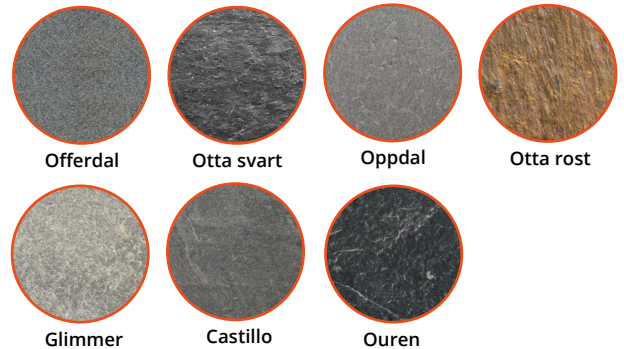

PRODUKTBLAD

Skiffer

Skiffer är en skiktad natursten som med sina nyansskiftningar ger ytorna liv och håller dom naturligt vackra i många år framöver. Välj ur ett brett sortiment av olika skiffersorter med olika ursprung. Skiffer finns i flera olika format, allt från oregelbundet till sågade hållgolv och kan monteras på flera olika sätt. En naturlig byggnadssten, perfekt för både offentliga miljöer och privata trädgårdsytor.

Ursprung: Sverige, Norge, Grekland, Spanien
För prestandadeklaration kontakta Stenbolaget.

Hällgolv

Marksten

Oregelbunden

Tänk på att oregelbunden skiffer varierar i både storlek och form både inom samma och olika partier.