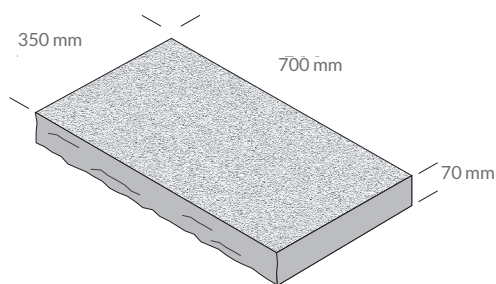

PRODUKTEXEMPEL

STORLEKAR

Avtäckning Modern Grå

Färg	Dimension mm	Yta	Antal/pall	Vikt/st
Grå	500x200x50 mm	Samtliga sidor blästrade	102 st	13.75 kg
Grå	500x260x70 mm	Samtliga sidor blästrade	64 st	25.0 kg
Grå	700x350x70 mm	Samtliga sidor blästrade	30 st	47.0 kg

Avtäckning Combi Grå

Produkt	Dimension mm	Yta	Antal/pall	Vikt/st
Grå	500x260x70 mm	Råhuggna långsidor övriga sidor blästrade	64 st	25.0 kg
Grå	700x350x70 mm	Råhuggna långsidor övriga sidor blästrade	30 st	47.0 kg

Avtäckning Rustik Grå

Produkt	Dimension mm	Yta	Antal/pall	Vikt/st
Grå	500x260x70 mm	Topp och långsidor råhuggna övriga sidor blästrade	102 st	13.75 kg
Grå	700x350x70 mm	Samtliga sidor blästrade	64 st	25.0 kg