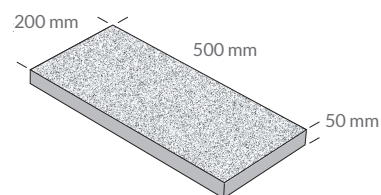

PRODUKTEXEMPEL

STORLEKAR

Avtäckning Modern Grå

Färg	Dimension mm	Yta	Antal/pall	Vikt/st
Grå	500x200x50 mm	Samtliga sidor blästrade	102 st	13.75 kg
Grå	500x260x70 mm	Samtliga sidor blästrade	64 st	25.0 kg
Grå	700x350x70 mm	Samtliga sidor blästrade	30 st	47.0 kg

Avtäckning Combi Grå

Produkt	Dimension mm	Yta	Antal/pall	Vikt/st
Grå	500x260x70 mm	Råhuggna långsidor övriga sidor blästrade	64 st	25.0 kg
Grå	700x350x70 mm	Råhuggna långsidor övriga sidor blästrade	30 st	47.0 kg

Avtäckning Rustik Grå

Produkt	Dimension mm	Yta	Antal/pall	Vikt/st
Grå	500x260x70 mm	Topp och långsidor råhuggna övriga sidor blästrade	102 st	13.75 kg
Grå	700x350x70 mm	Samtliga sidor blästrade	64 st	25.0 kg