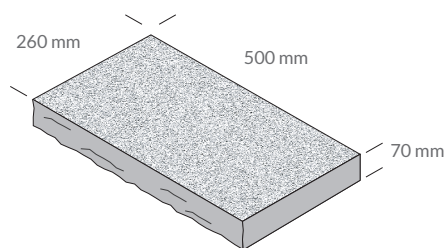

PRODUKTEXEMPEL

STORLEKAR

Avtäckning Modern Grå

Färg	Dimension mm	Yta	Antal/pall	Vikt/st
Grå	500x200x50 mm	Samtliga sidor blästrade	102 st	13.75 kg
Grå	500x260x70 mm	Samtliga sidor blästrade	64 st	25.0 kg
Grå	700x350x70 mm	Samtliga sidor blästrade	30 st	47.0 kg

Avtäckning Combi Grå

Produkt	Dimension mm	Yta	Antal/pall	Vikt/st
Grå	500x260x70 mm	Råhuggna långsidor övriga sidor blästrade	64 st	25.0 kg
Grå	700x350x70 mm	Råhuggna långsidor övriga sidor blästrade	30 st	47.0 kg

Avtäckning Rustik Grå

Produkt	Dimension mm	Yta	Antal/pall	Vikt/st
Grå	500x260x70 mm	Topp och långsidor råhuggna övriga sidor blästrade	102 st	13.75 kg
Grå	700x350x70 mm	Samtliga sidor blästrade	64 st	25.0 kg