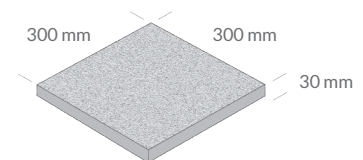

Granithäll Grå

Produkt	Dimension mm	Yta	Antal/pall	Antal/m ²	Vikt/m ²
Granithäll Grå	500x250x20 mm	Blästrad	198 st	8 st	54.8 kg
Granithäll Grå	300x300x30 mm	Blästrad	168 st	11.11 st	82.2 kg

Granithäll Grå

Produkt	Dimension mm	Yta	Antal/pall	Antal/m ²	Vikt/m ²
Granithäll Grå	600x300x30 mm	Blästrad	78 st	5.56 st	80.6 kg
Granithäll Grå	600x300x60 mm	Blästrad	45 st	5.56 st	165.1 kg
Granithäll Grå	600x300x80 mm	Blästrad	33 st	5.56 st	218.3 kg
Granithäll Grå	600x300x100 mm	Blästrad	27 st	5.56 st	272.5 kg
Granithäll Grå	800x400x30 mm	Blästrad	64 st	3.125 st	80.6 kg