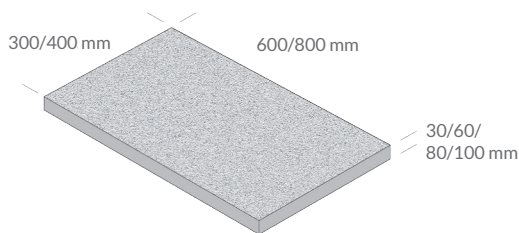

Granithäll Grå

Produkt	Dimension mm	Yta	Antal/pall	Antal/m ²	Vikt/m ²
Granithäll Grå	500x250x20 mm	Blästrad	198 st	8 st	54.8 kg
Granithäll Grå	300x300x30 mm	Blästrad	168 st	11.11 st	82.2 kg

Granithäll Grå

Produkt	Dimension mm	Yta	Antal/pall	Antal/m ²	Vikt/m ²
Granithäll Grå	600x300x30 mm	Blästrad	78 st	5.56 st	80.6 kg
Granithäll Grå	600x300x60 mm	Blästrad	45 st	5.56 st	165.1 kg
Granithäll Grå	600x300x80 mm	Blästrad	33 st	5.56 st	218.3 kg
Granithäll Grå	600x300x100 mm	Blästrad	27 st	5.56 st	272.5 kg
Granithäll Grå	800x400x30 mm	Blästrad	64 st	3.125 st	80.6 kg