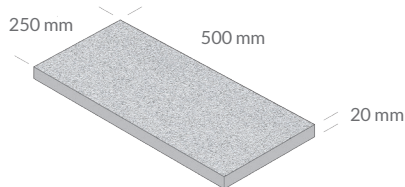

Granithäll Grå

Produkt	Dimension mm	Yta	Antal/pall	Antal/m ²	Vikt/m ²
Granithäll Grå	500x250x20 mm	Blästrad	198 st	8 st	54.8 kg
Granithäll Grå	300x300x30 mm	Blästrad	168 st	11.11 st	82.2 kg

Granithäll Grå

Produkt	Dimension mm	Yta	Antal/pall	Antal/m ²	Vikt/m ²
Granithäll Grå	600x300x30 mm	Blästrad	78 st	5.56 st	80.6 kg
Granithäll Grå	600x300x60 mm	Blästrad	45 st	5.56 st	165.1 kg
Granithäll Grå	600x300x80 mm	Blästrad	33 st	5.56 st	218.3 kg
Granithäll Grå	600x300x100 mm	Blästrad	27 st	5.56 st	272.5 kg
Granithäll Grå	800x400x30 mm	Blästrad	64 st	3.125 st	80.6 kg