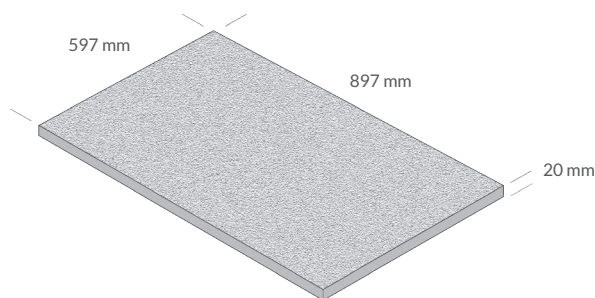

Sandskär kommer i naturligt melerade plattor som slår i ljusa toner och ger en naturlig plattsättning.

Välj mellan två olika format och hitta rätt storlek på platta för projektet och ändamålet.

PRODUKTEXEMPEL

STORLEKAR

Granitkeramik

| Färg | Dimension mm | Material | St/m ² | St/pall | Vikt/st |
|----------|--------------|---------------|-------------------|---------|---------|
| Sandskär | 597x597x20 | Granitkeramik | 2.78 | 64 | 17.5 kg |
| Sandskär | 897x597x20 | Granitkeramik | 1.85 | 40 | 26.5 kg |