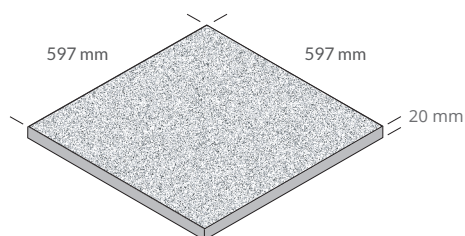

Sandskär kommer i naturligt melerade plattor som slår i ljusa toner och ger en naturlig plattsättning.

Välj mellan två olika format och hitta rätt storlek på platta för projektet och ändamålet.

PRODUKTEXEMPEL

STORLEKAR

Granitkeramik

| Färg | Dimension mm | Material | St/m ² | St/pall | Vikt/st |
|----------|--------------|---------------|-------------------|---------|---------|
| Sandskär | 597x597x20 | Granitkeramik | 2.78 | 64 | 17.5 kg |
| Sandskär | 897x597x20 | Granitkeramik | 1.85 | 40 | 26.5 kg |