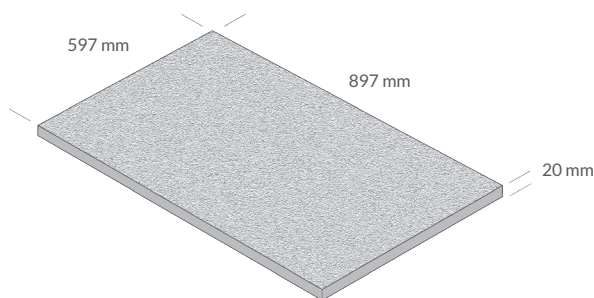

Ett bra materialval för dig som ska anlägga en uteplats, trädgårdsgång, eller lägga ett nytt golv i växthus och uterum. Välj ur ett brett sortiment av färger, texturer och format och hitta rätt platta för projektet.

Skanör kommer i kraftigt melerade plattor i mörka toner, naturliga texturer och levande mönsterbilder som drar igenom plattorna.

Välj mellan två olika format och hitta rätt storlek på platta för projektet och ändamålet.

PRODUKTEXEMPEL

STORLEKAR

Granitkeramik

Färg	Dimension mm	Material	St/m ²	St/pall	Vikt/st
Skanör	597x597x20	Granitkeramik	2.78	64	17.5 kg
Skanör	897x597x20	Granitkeramik	1.85	40	26.5 kg