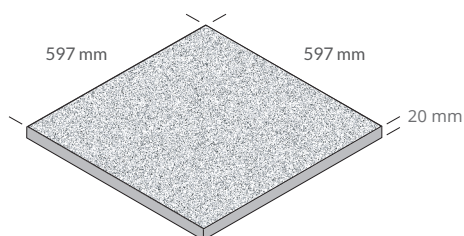

Skanör kommer i kraftigt melerade plattor i mörka toner, naturliga texturer och levande mönsterbilder som drar igenom plattorna.

Välj mellan två olika format och hitta rätt storlek på platta för projektet och ändamålet.

PRODUKTEXEMPEL

STORLEKAR

Granitkeramik

Färg	Dimension mm	Material	St/m ²	St/pall	Vikt/st
Skanör	597x597x20	Granitkeramik	2.78	64	17.5 kg
Skanör	897x597x20	Granitkeramik	1.85	40	26.5 kg