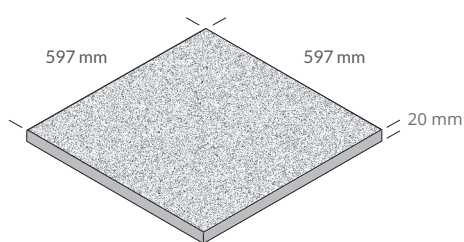

### Granitkeramik

Färg	Dimension mm	Material	St/m <sup>2</sup>	St/pall	Vikt/st
Terrazzo	597x597x20	Granitkeramik	2.78	64	17.5 kg