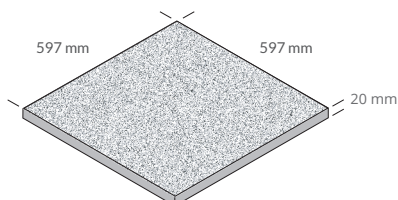

STORLEKAR

Granitkeramik

Färg	Dimension mm	Material	St/m²	St/pall	Vikt/st
Tjörn	597x597x20	Granitkeramik	2.78	64	17.5 kg
Tjörn	897x597x20	Granitkeramik	1.85	40	26.5 kg