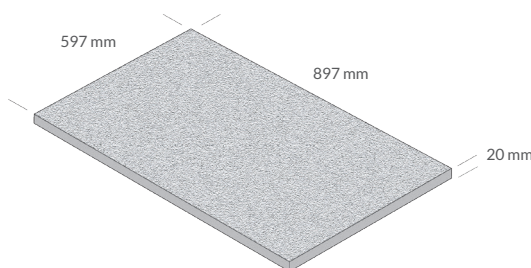

Ett bra materialval för dig som ska anlägga en uteplats, trädgårdsgång, eller lägga ett nytt golv i växthus och uterum. Välj ur ett brett sortiment av färger, texturer och format och hitta rätt platta för projektet.

Tjörn håller en mörk nyans och kommer med en harmonisk textur där mönsterbilderna ger intryck av äkta natursten.

Välj mellan två olika format och hitta en platta som passar dig.

PRODUKTEXEMPEL

STORLEKAR

Granitkeramik

| Färg | Dimension mm | Material | St/m ² | St/pall | Vikt/st |
|-------|--------------|---------------|-------------------|---------|---------|
| Tjörn | 597x597x20 | Granitkeramik | 2.78 | 64 | 17.5 kg |
| Tjörn | 897x597x20 | Granitkeramik | 1.85 | 40 | 26.5 kg |