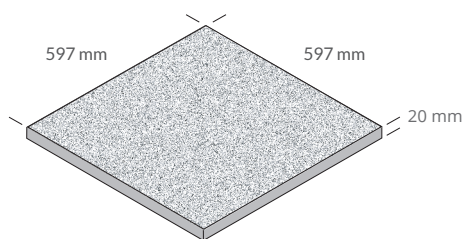

Plattan Travertine slår i grå och beige toner och kommer med vackert sandfärgade inslag.

PRODUKTEXEMPEL

STORLEKAR

Granitkeramik

Färg	Dimension mm	Material	St/m ²	St/pall	Vikt/st
Travertine	597x597x20	Granitkeramik	2.78	64	17.5 kg