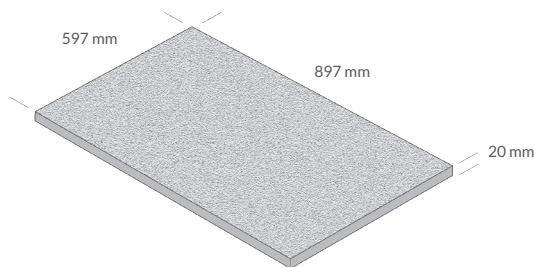

Ett bra materialval för dig som ska anlägga en uteplats, trädgårdsgång, eller lägga ett nytt golv i växthus och uterum. Välj ur ett brett sortiment av färger, texturer och format och hitta rätt platta för projektet.

Vindö kommer rikliga på nyansskillnader och med en bred textur där mönsterbilderna ger intryck av äkta natursten.

Välj mellan två olika format och hitta en platta som passar dig.

PRODUKTEXEMPEL

STORLEKAR

Granitkeramik

| Färg | Dimension mm | Material | St/m ² | St/pall | Vikt/st |
|-------|--------------|---------------|-------------------|---------|---------|
| Vindö | 597x597x20 | Granitkeramik | 2.78 | 64 | 17.5 kg |
| Vindö | 897x597x20 | Granitkeramik | 1.85 | 40 | 26.5 kg |