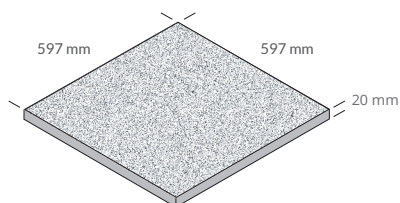

Vindö kommer rikliga på nyansskillnader och med en bred textur där mönsterbilderna ger intryck av äkta natursten.

Välj mellan två olika format och hitta en platta som passar dig.

PRODUKTEXEMPEL

STORLEKAR

Granitkeramik

| Färg | Dimension mm | Material | St/m ² | St/pall | Vikt/st |
|-------|--------------|---------------|-------------------|---------|---------|
| Vindö | 597x597x20 | Granitkeramik | 2.78 | 64 | 17.5 kg |
| Vindö | 897x597x20 | Granitkeramik | 1.85 | 40 | 26.5 kg |