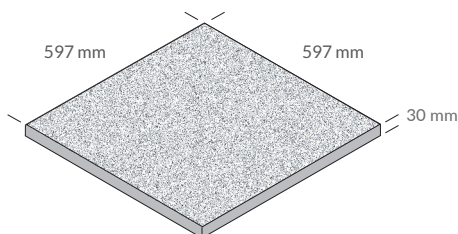

Torö kommer i mjukt melerade plattor i mörka toner, naturliga texturer och levande mönsterbilder som drar igenom plattorna.

Välj mellan två olika format och hitta rätt storlek på platta för projektet och ändamålet.

PRODUKTEXEMPEL

STORLEKAR

Granitkeramik

Färg	Dimension mm	Material	St/m ²	St/pall	Vikt/st
Torö	597x597x30	Granitkeramik	2.78	48	23.3 kg

Rengöring & underhåll

Torö har gjorts halksäker jämfört med vanliga plattor med den speciella teknik som används i dem. Denna platta behöver ingen specialvård utan kan rengöras likt vilken granitkeramikyta som helst.