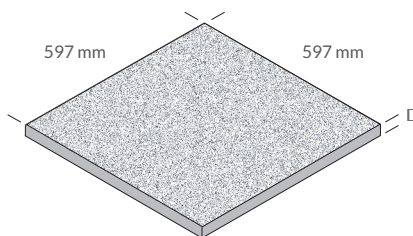

ou kommer i kraftigt melerade plattor i mörka toner, naturliga texturer och levande mönsterbilder som drar igenom plattorna.

Välj mellan två olika format och hitta rätt storlek på platta för projektet och ändamålet.

PRODUKTEXEMPEL

STORLEKAR

Granitkeramik

Färg	Dimension mm	Material	St/m ²	St/pall	Vikt/st
	597x597x20	Granitkeramik	2.78		kg