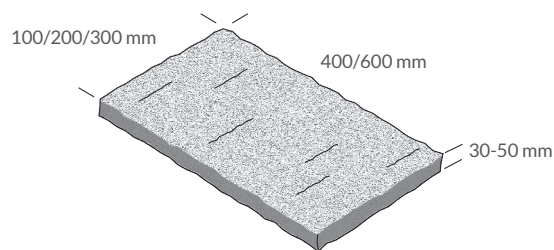

STORLEKAR

140 mm

Murbeklädnad Granit Grå

Färg	Dimension mm	Yta	Antal/m²	Antal/pall	Vikt/st
Normalsten Grå	400x200x30-50	Råhuggen	12.5 st	126 st	8 kg