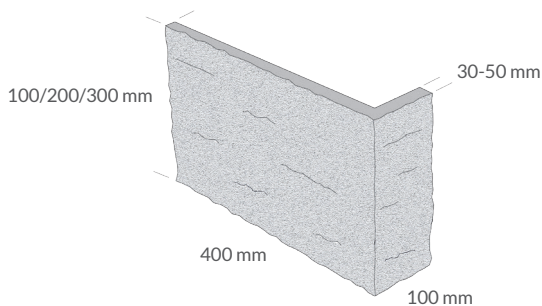

STORLEKAR

140 mm

Murbeklädnad Granit Grå

Färg	Dimension mm	Yta	Antal/m²	Antal/pall	Vikt/st
Normalsten Grå	400x200x30-50	Råhuggen	12.5 st	126 st	8 kg