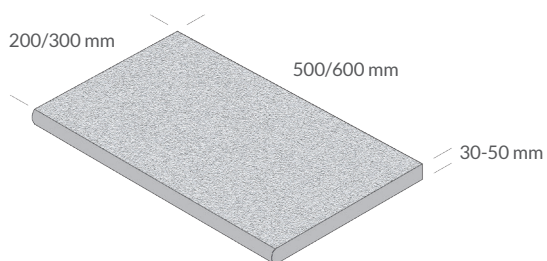

STORLEKAR

Poolsten Granit 500

Färg	Format	Dimension mm	Yta	Antal/pall	Vikt/st
Grå	Rak	500x200x30	Blästrad	168 st	8.2 kg
Grå	Hörn	500/500x200x30	Blästrad	120 st	11.6 kg
Grafitgrå	Rak	500x200x30	Blästrad	168 st	9.3 kg
Grafitgrå	Hörn	500/500x200x30	Blästrad	60 st	18.6 kg