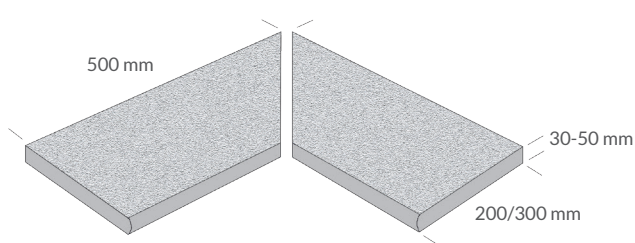

STORLEKAR

Poolsten Granit 500

Färg	Format	Dimension mm	Yta	Antal/pall	Vikt/st
Grå	Rak	500x200x30	Blästrad	168 st	8.2 kg
Grå	Hörn	500/500x200x30	Blästrad	120 st	11.6 kg
Grafitgrå	Rak	500x200x30	Blästrad	168 st	9.3 kg
Grafitgrå	Hörn	500/500x200x30	Blästrad	60 st	18.6 kg