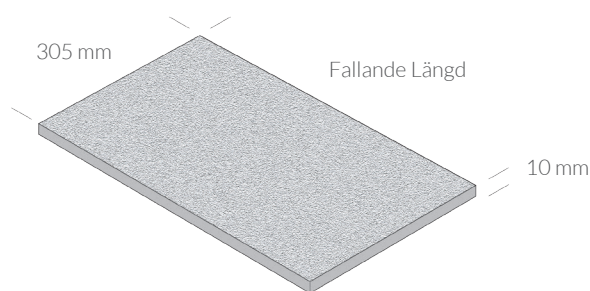

JURAKALKSTEN

FÄRGER

Grå

Beige

Gråbeige

Jurakalksten är en vacker kalksten från Tyskland. Jurakalkstenen finns i flera olika nyanser, grå, gråbeige och beige. Den spräckliga ytan ger inomhusgolvet ett levande intryck och skapar en unik känsla i hemmet. Den slipade ytan gör golvet väldigt behagligt att gå på. Denna sten är sorterad i sina nyanser där den beige plattan går i varma toner medans grå går i kallare. Den Gråbeige stenen kommer i en spräcklig yta med mycket meleringar och färgskiftningar.

Jurakalksten kommer med variationer i både nyans och textur och fossiler kan förekomma. Ett stengolv med en historisk berättelse helt enkelt! Plattorna klarar värmegolv fint och kan monteras i både hall, kök och badrum.

Kalksten är ett naturmaterial där färgskiftningar och ådringar kan förekomma.

PRODUKTEXEMPEL

STORLEKAR

Jurakalksten

Färg	Dimension mm	Yta	St/m ²	Vikt/m ²
Grå	305xFallandex10mm	Slipad	-	30 kg
Beige	305xFallandex10mm	Slipad	-	30 kg
Gråbeige	305xFallandex10mm	Slipad	-	30 kg