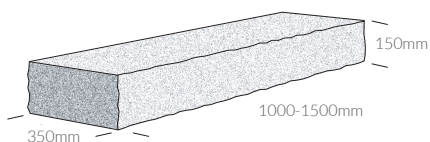

STENTRAPPA GRANIT

Stentrappor i granit finns i en rad olika längder, bredder, steghöjder och nyanser på stenen.

Samtliga steg är väl framtagna för olika trapplösningar och behov.

Stentrappa Granit Grafitgrå kommer med steghöjden om 150 mm och i tre olika längder att välja mellan.

Ursprung: Turkiet

För prestandadeklaration kontakta Stenbolaget.

Tillverkas enligt svensk standard SS-EN 1342.

FÄRGER

Grafitgrå

PRODUKTEXEMPEL

STORLEKAR

Stentrappa Granit Premium 15cm

Stentrappa Granit Premium 15cm

Färg	Dimension mm	Yta	Vikt/st
Grafitgrå	1000x350x150	Råkilad front, blåstad toppyta samt kortsidor	160 kg
Grafitgrå	1200x350x150	Råkilad front, blåstad toppyta samt kortsidor	195 kg
Grafitgrå	1500x350x150	Råkilad front, blåstad toppyta samt kortsidor	245 kg