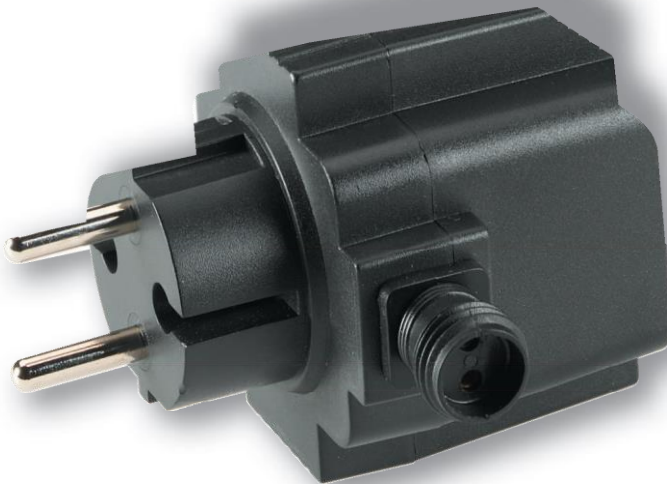

Transformator 21W

158A

SE - SÄKERHETS- OCH MONTERINGSFÖRESKRIFTER

12VOLT

LIGHTPRO
PROFESSIONAL OUTDOOR LIGHTING

SE - TEKNISKA DATA OCH INNEHÅLL I PAKETET

Transformator 21W:

Inmatning: 230V~50HZ 28VA