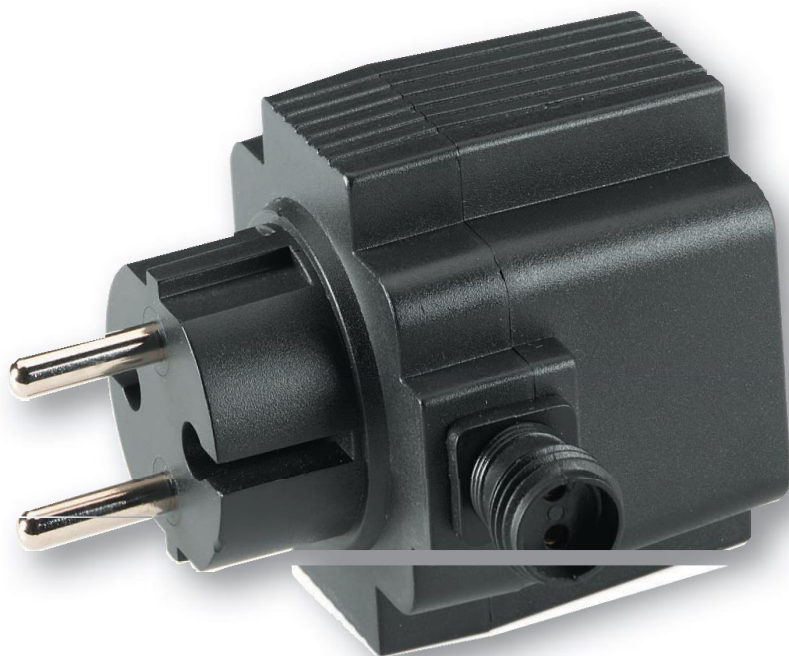

Transformator 21W

158A

SE - SÄKERHETS- OCH MONTERINGSFÖRESKRIFTER

12VOLT

LIGHTPRO
PROFESSIONAL OUTDOOR LIGHTING

SE - TEKNISKA DATA OCH INNEHÅLL I PAKETET

Transformator 21W:

Inmatning: 230V~50HZ 28VA