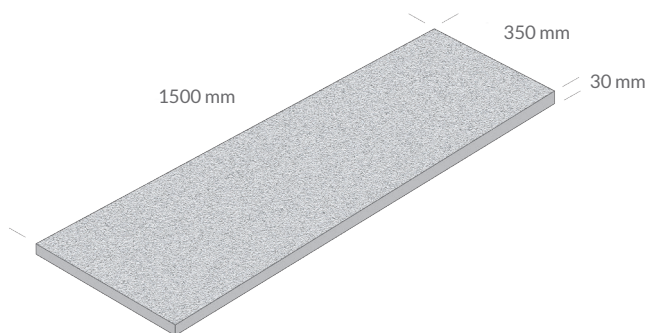

STORLEKAR

Trappbeklädnad Plansteg

Färg	Dimension mm	Yta	St/pall	Vikt/st
Grå	1500x350x30	Blästrad	36	43.3 kg
Grafitgrå	1500x350x30	Blästrad	36	49.5 kg