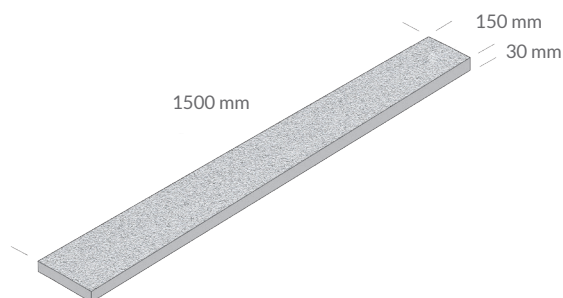

Stenen monteras i naturstensfix och på ett gjutet underlag samt fogas med cementbaserad fog.

Trappbeklädnad finns i både plansteg och sättsteg för en komplett granittrappa med minskat kapningsmoment.

Välj mellan två olika färger där båda kommer med blästrad yta.

Ursprung: Turkiet

För prestandadeklaration kontakta Stenbolaget

FÄRGER

Grå

Grafitgrå

PRODUKTEXEMPEL

STORLEKAR

Trappbeklädnad Plansteg

Färg	Dimension mm	Yta	St/pall	Vikt/st
Grå	1500x350x30	Blästrad	36	43.3 kg
Grafitgrå	1500x350x30	Blästrad	36	49.5 kg

Trappbeklädning Sättsteg

Färg	Dimension mm	Yta	St/pall	Vikt/st
Grå	1500x150x30	Blästrad	84	18.5 kg
Grafitgrå	1500x150x30	Blästrad	84	21.0 kg